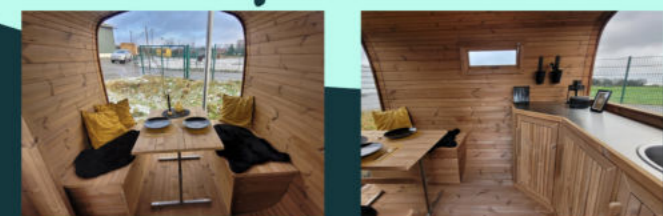

Unsere Campinghäuser und Schlafässer strahlen pure Gemütlichkeit aus. Aus robustem nordischen Holz gefertigt und in natürlichen Formen gestaltet, werden sich eure Gäste sofort wie zu Hause fühlen. Wir bauen die Häuser als einfache Übernachtungsmöglichkeit oder als vollwertiges (Tiny) Tiny House. Die Innenausstattung erfolgt individuell nach euren Vorgaben.

Einige Ausstattungsoptionen:

- Doppel-, Einzel- oder Etagenbetten
- Frühstücksbar oder Sitznische
- Stauraum unter den Betten oder in den Bänken
- modernes Badezimmer mit Dusche und WC
- Küchenzeile
- Isolierung mit 5 oder 10 cm Mineralwolle
- Beleuchtung, Heizung und Strom
- verschiedene Türen und Fenster
- überdachter Eingangsbereich oder Terrasse
- zusätzliches Terrassendeck

Crazy Outdoors

- Außensaunen
- Hot Tubs / Whirlpools
- Tiny Tiny Houses

Crazy Outdoors ist euer Partner, wenn ihr das Leben im Freien mit allen Sinnen genießen wollt.

Produkte und Dienstleistungen

- Außensaunen (elektrisch oder holzbefeuert)
- Whirlpools / Badefässer (holzbefeuert, wahlweise mit strombasierter Zusatzheizung)
- Tiny Tiny Houses wie Schlaffässer, Caminghäuser, Kotas, individuelle Gartenhäuser (z.B. als Homeoffice, Außenküche, Spielhaus etc.)
- individuelle Konfiguration
- Planung, Lieferung, Montage
- Lieferung komplett montiert oder als Bausatz (Eigenmontage oder durch unser Schreinerteam)
- umfassende Beratung und Service
- zielorientierte, gerne auch kreative Lösungen