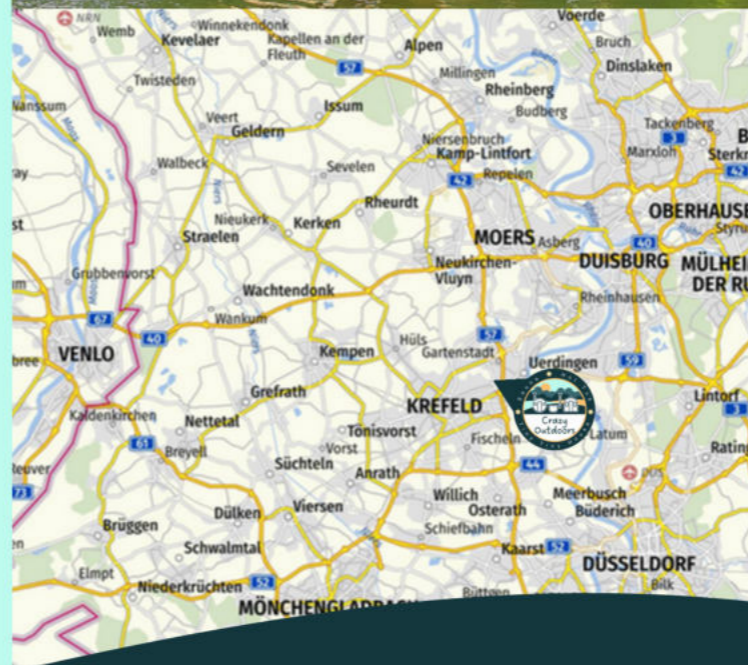

Einige Ausstattungsoptionen:

- Doppel-, Einzel- oder Etagenbetten
- Frühstücksbar oder Sitznische
- Stauraum unter den Betten oder in den Bänken
- modernes Badezimmer mit Dusche und WC
- Küchenzeile
- Isolierung mit 5 oder 10 cm Mineralwolle
- Beleuchtung, Heizung und Strom
- verschiedene Türen und Fenster
- überdachter Eingangsbereich oder Terrasse
- zusätzliches Terrassendeck